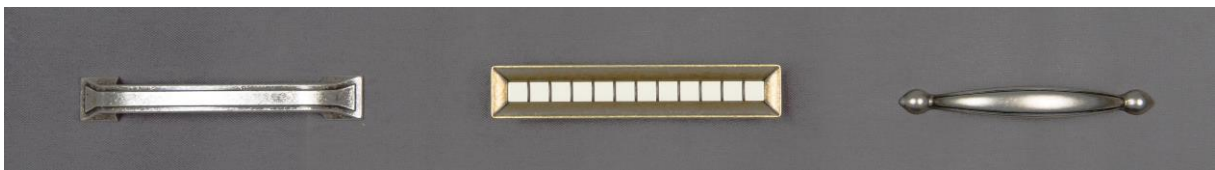

MODERN CLASSIC | HOME

DOSTĘPNE UCHWYTY

1

2

3

4

5

6

DOSTĘPNE KOLORY NÓG BUK

BUK

DOSTĘPNE KOLORY NÓG DĄB ZA DOPŁATĄ 100 pln

DAB