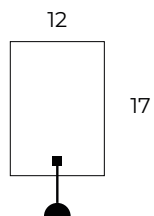

(dwustronne)

klasyczny	12,00	9,00	7,50	6,00	5,00	4,50
-----------	-------	------	------	------	------	------

ozdobny	15,00	11,00	9,00	8,00	7,00	6,50
---------	-------	-------	------	------	------	------

duże, składane, XL

(dwustronne)
drukowane tylko na bardzo sztywnych papierach
min. 400 g

klasyczny	18,00	14,00	11,00	9,00	7,50	-
-----------	-------	-------	-------	------	------	---

ozdobny	25,00	19,00	14,00	12,00	9,50	-
---------	-------	-------	-------	-------	------	---

numery stołów

proste, dwustronne

(do wstawienia w ramkę
lub stojak)

składane, stojące

(daszek z klejoną podstawą)

wariant
papieru

	5 - 15 szt.	powyżej 16 szt.
--	-------------	-----------------

klasyczny	9,00	6,00
-----------	------	------