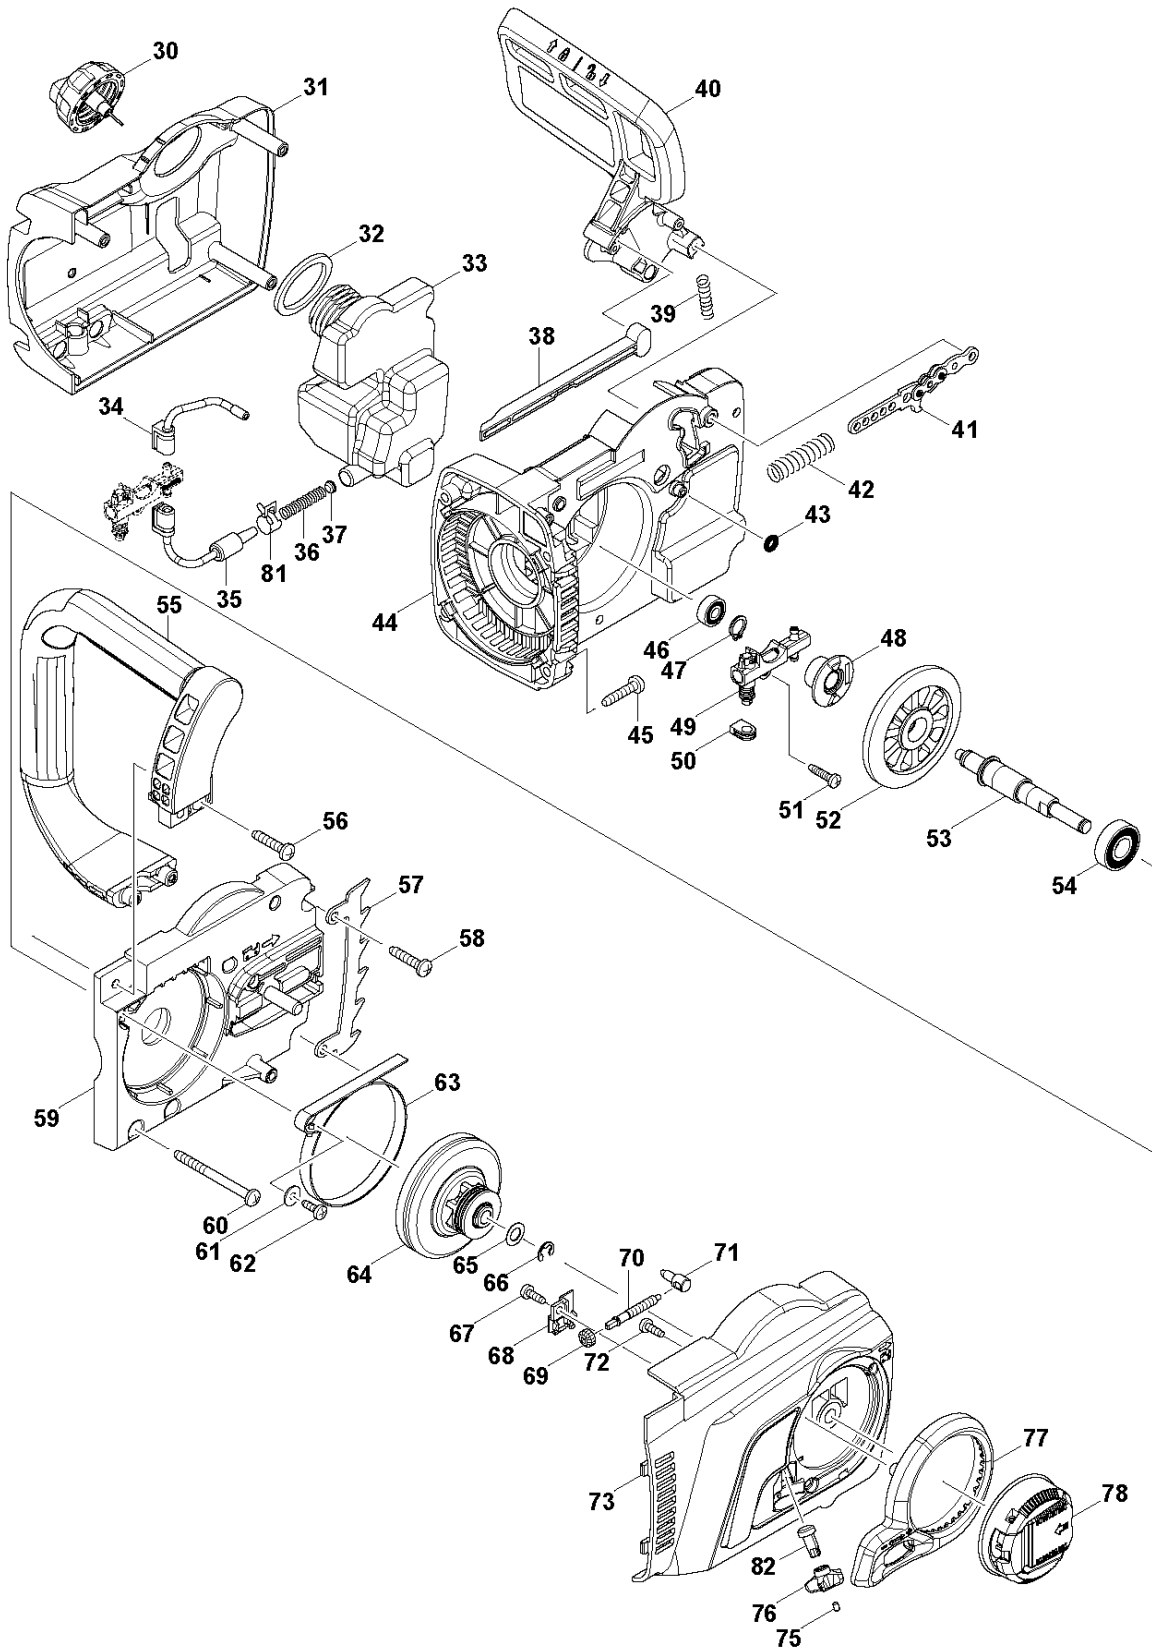

PRODUCT COMPLETE - 2

Odśwież	Nr części	Opis	Uwaga	ILO ŚC	ZESTA W
30	589 69 00-35	KOREK ZBIORNIKA		1	
31	589 69 00-36	OSŁONA		1	
32	589 69 00-37	USZCZELKA		1	
33	589 69 00-38	ZBIORNIK OLEJU		1	
34	589 69 00-39	ŁĄCZNIK		1	
35	589 69 00-40	ŁĄCZNIK		1	
36	589 69 00-41	PRZEKŁADNIA		1	
37	589 69 00-42	KOREK		1	
38	589 69 00-43	DRAŻEK		1	
39	589 69 00-44	SPRĘŻYNA		1	
40	589 69 00-45	DŹWIGNIA HAMULCA		1	
41	589 69 00-47	PŁYTA		1	
42	589 69 00-48	SPRĘŻYNA		1	
43	589 69 00-49	O-RING		1	
44	589 69 00-50	OBUDOWA PRZEKŁADNI		1	
45	589 69 00-51	SCREW		4	
46	589 69 00-52	ŁOŻYSKO KULKOWE		1	
47	589 69 00-53	PIERŚCIEŃ		1	
48	589 69 00-54	PRZEKŁADNIA ŚLIMAKOWA		1	
49	589 69 00-55	POMPA OLEJOWA		1	
50	589 69 00-56	PIERŚCIEŃ USZCZELNIAJĄCY		1	
51	589 69 00-28	SCREW		1	
52	589 69 00-57	PRZEKŁADNIA		1	
53	589 69 00-58	WRZECIONO		1	
54	589 69 00-59	ŁOŻYSKO KULKOWE		1	
55	589 69 00-60	UCHWYT PRZEDNI		1	
56	589 69 00-51	SCREW		2	
57	589 69 00-61	ZDERZAK		1	
58	589 69 00-51	SCREW		2	
59	589 69 00-62	OBUDOWA ŁOŻYSKA		1	
60	589 69 00-63	SCREW		2	
61	589 69 00-64	PODKŁADKA		1	
62	589 69 00-65	SCREW		1	
63	589 69 00-66	TAŚMA HAMULCA		1	
64	589 69 00-67	BĘBEN HAMULCA		1	
65	589 69 00-68	PODKŁADKA		1	
66	589 69 00-69	PIERŚCIEŃ		1	
67	589 69 00-70	SCREW		1	
68	589 69 00-71	OSŁONA		1	
69	589 69 00-72	PRZEKŁADNIA		1	
70	589 69 00-73	SCREW		1	
71	589 69 00-74	PRZETYCZKA		1	
72	589 69 00-70	SCREW		3	
73	589 69 00-75	OSŁONA. ZESTAW		1	
75	589 69 00-76	PRZETYCZKA		1	
76	589 69 00-77	PRZEKŁADNIA		1	
77	589 69 00-78	OSŁONA		1	
78	589 69 00-79	NAKRĘTKA KORKA		1	
81	589 69 00-80	OPASKA ZACISKOWA		1	
82	596 41 56-01	PRZEKŁADNIA		1