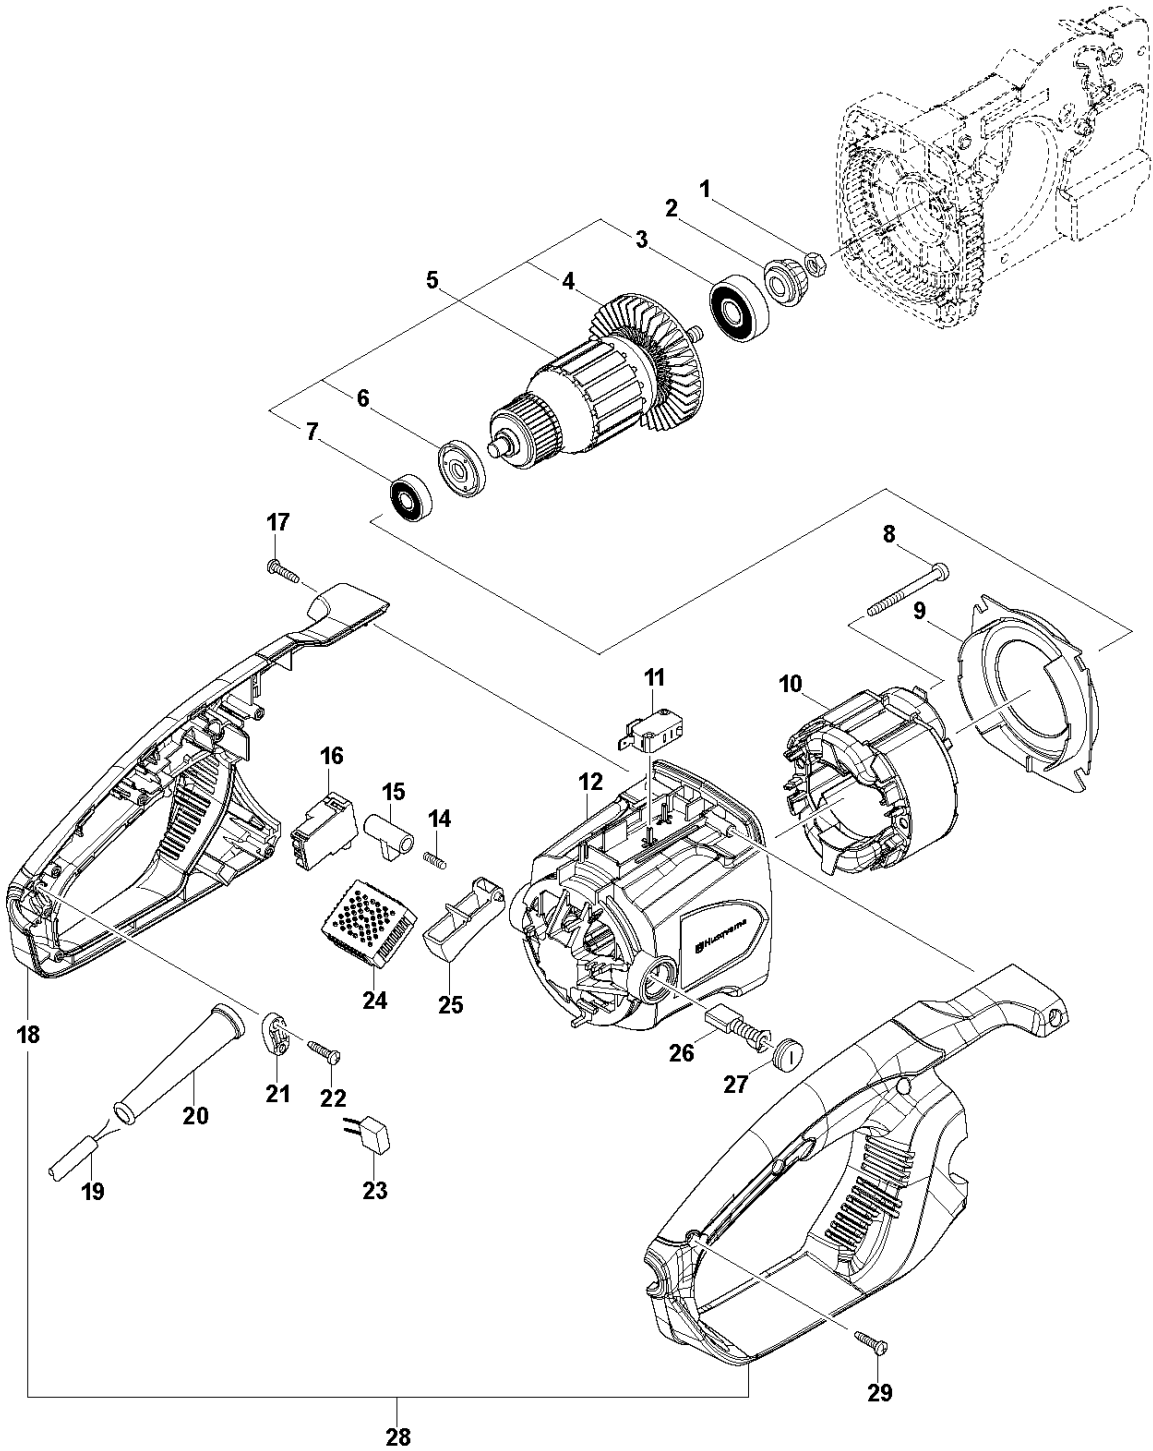

SPARE PARTS LIST

CHAIN SAWS: ELECTRIC

420EL, 967205716, 967256516,
967205726, 2017-01

PRODUCT COMPLETE - 1

Odśwież	Nr części	Opis	Uwaga	ILOŚĆ	ZESTAW
1	589 65 07-01	NAKRĘTKA		1	
2	589 69 00-01	PRZEKŁADNIA		1	
3	589 69 00-02	ŁOŻYSKO KULKOWE		1	5
4	589 69 00-03	WENTYLATOR		1	5
5	589 69 00-04	ARMATURE		1	
6	589 69 00-06	PODKŁADKA		1	5
7	589 69 00-07	ŁOŻYSKO KULKOWE		1	5
8	589 69 00-08	SCREW		2	
9	589 69 00-09	PŁYTKA PRZEGRODY		1	
10	589 69 00-11	WSPORNIK		1	
11	589 69 00-12	WYŁĄCZNIK		1	
12	589 69 00-13	OBUDOWA SILNIKA		1	
14	589 69 00-15	SPRĘŻYNA		1	
15	589 69 00-16	PRZYCISK		1	
16	589 69 00-17	WYŁĄCZNIK		1	
17	589 69 00-28	SCREW		1	
18	589 69 00-19	UCHWYT		1	
19	589 69 00-22	POWER CORD	EU	1	
19	589 69 00-23	POWER CORD	GB	1	
19	589 69 00-24	POWER CORD	CH	1	
20	589 69 00-25	TULEJA		1	
21	589 69 00-27	ZACISK		1	
22	589 69 00-28	SCREW		2	
23	589 69 00-29	KONDENSATOR		1	
24	589 69 00-30	ARMATURE		1	
25	589 69 00-32	WYŁĄCZNIK		1	
26	589 69 00-33	SZCZOTKA WĘGLOWA		2	
27	589 69 59-01	KOREK		2	
28	589 69 00-19	UCHWYT		1	
29	589 69 00-28	SCREW		6	